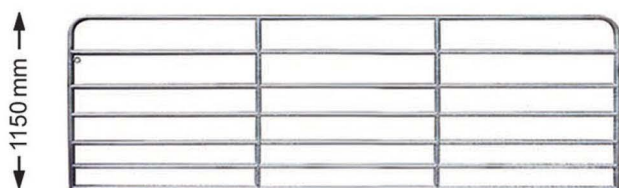

Horse Gates

8ft \$269 + GST	8ft \$299 + GST
10ft \$299 + GST	10ft \$359 + GST
12ft \$349 + GST	12ft \$394 + GST
14ft \$384 + GST	13ft \$419 + GST
	14ft \$434 + GST

Deer Gates

Welded Mesh 50 x 50 x 5mm

10ft \$429 + GST	14ft \$625 + GST
12ft \$529 + GST	

Bull Gates

8ft \$219 + GST
10ft \$239 + GST
12ft \$259 + GST
14ft \$279 + GST
16ft \$309 + GST

Feet / Metre Conversion

ft	m
8	2.44
10	3.05
11	3.35
12	3.66
13	3.96
14	4.27
15	4.57
16	4.88

Visit our website for more products and detailed specifications