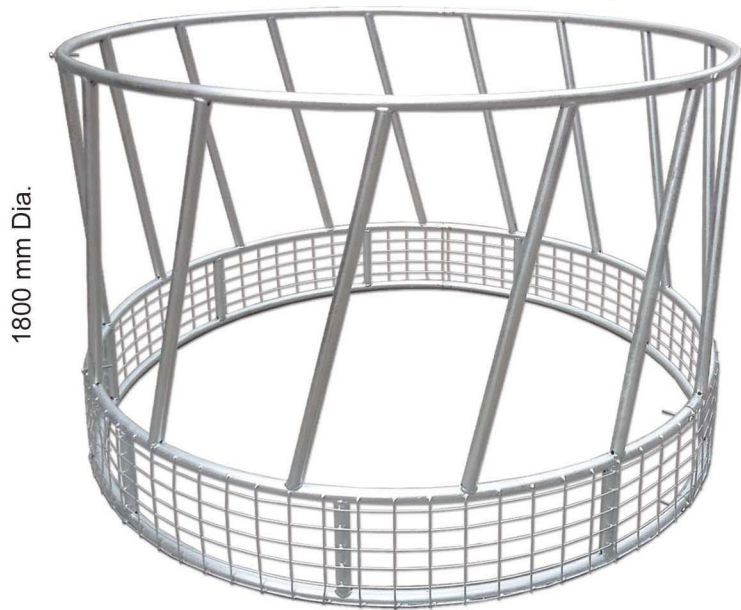

Bull Gates

8ft \$219 + GST
10ft \$239 + GST
12ft \$259 + GST
14ft \$279 + GST
16ft \$309 + GST

Feet / Metre Conversion

ft	m
8	2.44
10	3.05
11	3.35
12	3.66
13	3.96
14	4.27
15	4.57
16	4.88

Visit our website for more products and detailed specifications

www.stronghold.co.nz

Hay Feeders

1800 mm Dia.

Ring Feeder **RF1800** **\$659** + GST

1800 mm Dia.

Feeder **HF1800** **\$790** + GST

2300 mm Dia.

Feeder **HF2300** **\$1,120** + GST