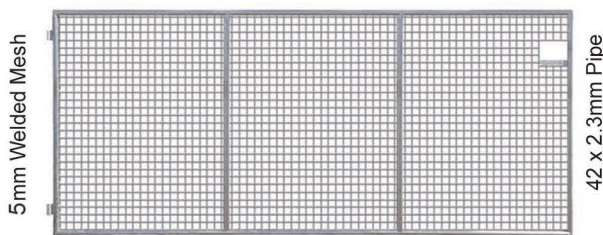

Horse Gates

8ft $269 + GST	8ft $299 + GST
10ft $299 + GST	10ft $359 + GST
12ft $349 + GST	12ft $394 + GST
14ft $384 + GST	13ft $419 + GST
	14ft $434 + GST