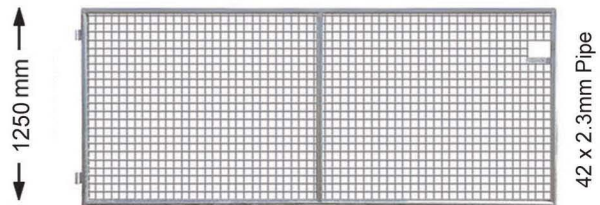

Heavy Mesh Gates

Welded Mesh 50 x 50 x 5mm

4ft $189 + GST	12ft $374 + GST
8ft $299 + GST	14ft $424 + GST
10ft $324 + GST