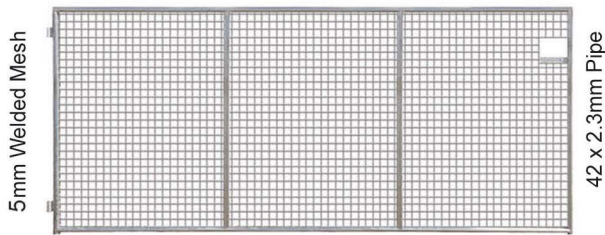

Horse Gates

1050mm High   1500mm High

10ft **$299** + GST   10ft **$359** + GST
12ft **$349** + GST   12ft **$394** + GST
14ft **$384** + GST   14ft **$434** + GST