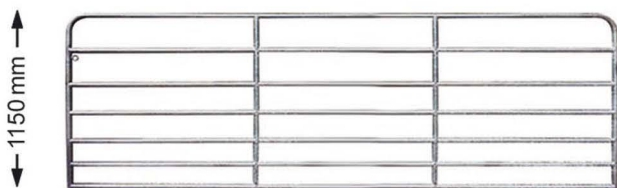

Horse Gates

1050mm High 1500mm High

10ft **\$299** + GST 10ft **\$359** + GST
 12ft **\$349** + GST 12ft **\$394** + GST
 14ft **\$384** + GST 14ft **\$434** + GST

Deer Gates

Welded Mesh 50 x 50 x 5mm

10ft **\$429** + GST 12ft **\$529** + GST
 14ft **\$625** + GST

Bull Gates

8ft **\$219** + GST
 10ft **\$239** + GST
 12ft **\$259** + GST
 14ft **\$279** + GST

Feet / Meter Conversion

ft	m
8	2.44
10	3.05
12	3.66
13	3.96
14	4.27
16	4.81

Visit our website for more products and detailed specifications