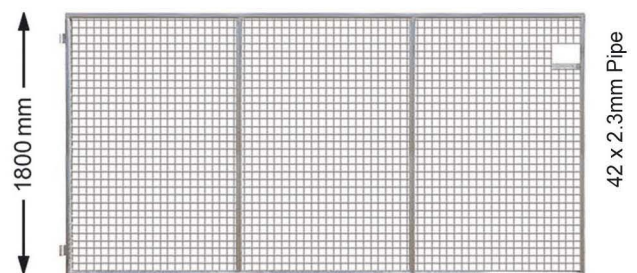

Deer Gates

Welded Mesh 50 x 50 x 5mm

10ft **$429** + GST   12ft **$529** + GST
14ft **$625** + GST