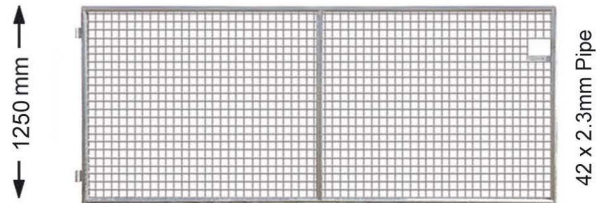

Heavy Mesh Gates

Welded Mesh 50 x 50 x 5mm

8ft **$299** + GST   10ft **$324** + GST
12ft **$374** + GST   14ft **$424** + GST