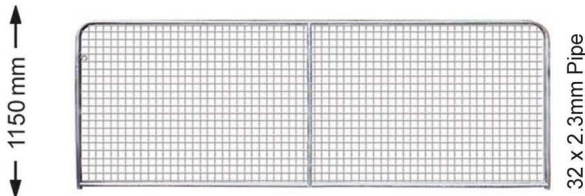

www.stronghold.co.nz

Farm Gates

Bar Gates 6mm

32mm x 2mm uprights • Includes hinges • 6mm bars

10ft **\$125** + GST 12ft **\$139** + GST
 13ft **\$149** + GST 14ft **\$179** + GST
 16ft **\$196** + GST

Bar Gates 8mm

32mm x 2mm uprights • Includes hinges • 8mm bars

5ft **\$95** + GST 10ft **\$159** + GST
 12ft **\$169** + GST 13ft **\$179** + GST
 14ft **\$189** + GST 16ft **\$219** + GST

Mesh Gates

Welded Mesh 50 x 50 x 4mm