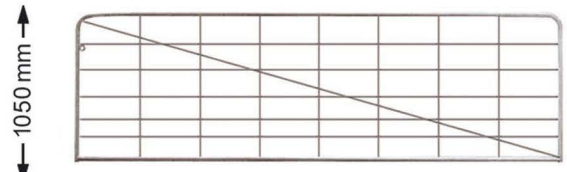

www.stronghold.co.nz

Farm Gates

Bar Gates 6mm

32mm x 2mm uprights • Includes hinges • 6mm bars

10ft **\$125** + GST 12ft **\$139** + GST
 13ft **\$149** + GST 14ft **\$179** + GST
 16ft **\$196** + GST

Bar Gates 8mm

32mm x 2mm uprights • Includes hinges • 8mm bars

5ft **\$95** + GST 10ft **\$159** + GST
 12ft **\$169** + GST 13ft **\$179** + GST
 14ft **\$189** + GST 16ft **\$219** + GST

Mesh Gates

Welded Mesh 50 x 50 x 4mm